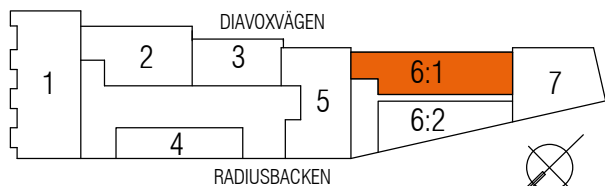

2 RoK
31 m²

Typ 55

Diavoxvägen 26
Lägenhetsnummer:
1310, 1410, 1510, 1610,
1710, 1810, 1910, 2010

SKALA 1:100

TECKENFÖRKLARING

	KLÄDHÄNGARE		ÖVERSKÅP
	GARDEROB		FÖRBERETT FÖR DISKMASKIN
	SPIS		INSTALLATIONSSCHAKT
	KOMBIMASKIN		SPISFLÄKT
	KOMBINERAD KYL/FRYS		FÖRBERETT MED ELUTTAG FÖR MIKRO
	INSPEKTIONSLUCKA		RADIATOR