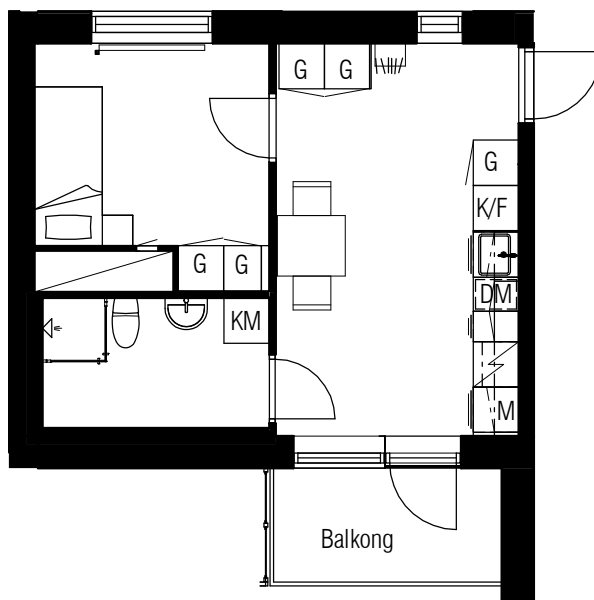

2 RoK
31 m²

Typ 55

Diavoxvägen 26
Lägenhetsnummer:
1310, 1410, 1510, 1610,
1710, 1810, 1910, 2010

SKALA 1:100

TECKENFÖRKLARING

	KLÄDHÄNGARE		ÖVERSKÅP
	GARDEROB		FÖRBERETT FÖR DISKMASKIN
	SPIS		INSTALLATIONSSCHAKT
	KOMBIMASKIN		SPISFLÄKT
	KOMBINERAD KYL/FRYS		FÖRBERETT MED ELUTTAG FÖR MIKRO
	INSPEKTIONSLUCKA		RADIATOR