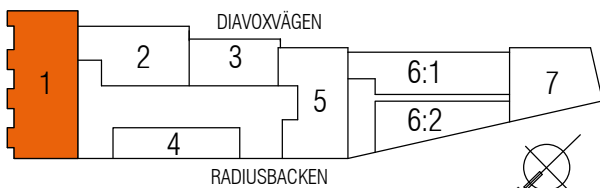

1 RoK
27 m²

Typ 11

Diavoxvägen 8
Lägenhetsnummer:
1203

Typ 11 spegelvänd

Diavoxvägen 8
Lägenhetsnummer:
1204

SKALA 1:100

TECKENFÖRKLARING

	KLÄDHÄNGARE		ÖVERSKÅP
	GARDEROB		FÖRBERETT FÖR DISKMASKIN
	SPIS		INSTALLATIONSSCHAKT
	KOMBIMASKIN		RADIATOR
	KOMBINERAD KYL/FRYS		FÖRBERETT MED ELUTTAG FÖR MIKRO
	INSPEKTIONSLUCKA		