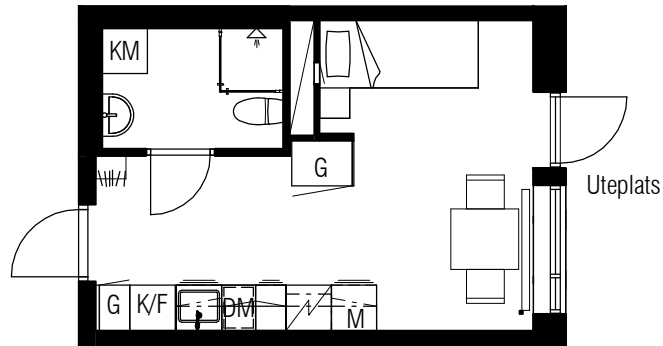

1 RoK
27 m²

Typ 11

Diavoxvägen 8
Lägenhetsnummer:
1203

Typ 11 spegelvänd

Diavoxvägen 8
Lägenhetsnummer:
1204

SKALA 1:100

TECKENFÖRKLARING

	KLÄDHÄNGARE		ÖVERSKÅP
	GARDEROB		FÖRBERETT FÖR DISKMASKIN
	SPIS		INSTALLATIONSSCHAKT
	KOMBIMASKIN		RADIATOR
	KOMBINERAD KYL/FRYS		FÖRBERETT MED ELUTTAG FÖR MIKRO
	INSPEKTIONSLUCKA		