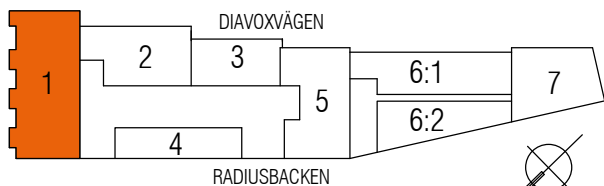

1 RoK
24 m²

Typ 15

Diavoxvägen 8
Lägenhetsnummer:
1405, 1605

SKALA 1:100

TECKENFÖRKLARING

- | | | | |
|--|---------------------|--|---------------------------------|
| | KLÄDHÄNGARE | | ÖVERSKÅP |
| | GARDEROB | | FÖRBERETT FÖR DISKMASKIN |
| | SPIS | | INSTALLATIONSSCHAKT |
| | KOMBIMASKIN | | RADIATOR |
| | KOMBINERAD KYL/FRYS | | FÖRBERETT MED ELUTTAG FÖR MIKRO |
| | INSPEKTIONSLUCKA | | |