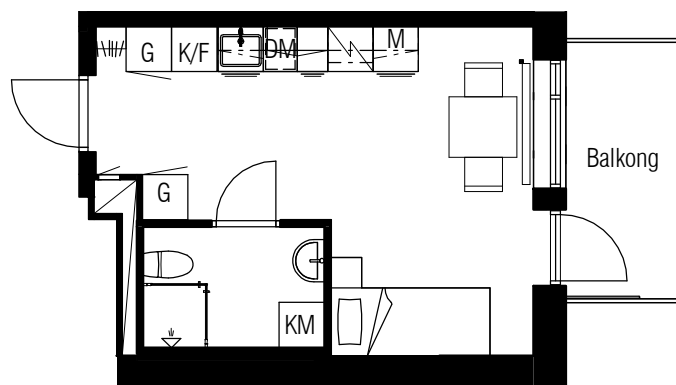

1 RoK
24 m²

Typ 15

Diavoxvägen 8
Lägenhetsnummer:
1405, 1605

SKALA 1:100

TECKENFÖRKLARING

- | | | | |
|--|---------------------|--|---------------------------------|
| | KLÄDHÄNGARE | | ÖVERSKÅP |
| | GARDEROB | | FÖRBERETT FÖR DISKMASKIN |
| | SPIS | | INSTALLATIONSSCHAKT |
| | KOMBIMASKIN | | RADIATOR |
| | KOMBINERAD KYL/FRYS | | FÖRBERETT MED ELUTTAG FÖR MIKRO |
| | INSPEKTIONSLUCKA | | |