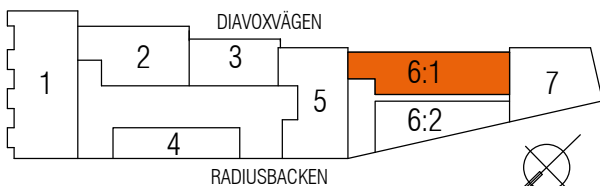

1 RoK  
24 m<sup>2</sup>

Typ 51

Diavoxvägen 26

Lägenhetsnummer:

1304, 1306, 1402, 1404, 1406, 1502,  
1504, 1506, 1602, 1604, 1606, 1702,  
1704, 1706, 1802, 1804, 1806, 1902,  
1904, 1906, 2002, 2004, 2006

Typ 51 spegelvänd

Diavoxvägen 26

Lägenhetsnummer:

1303, 1305, 1307, 1403, 1405, 1407,  
1503, 1505, 1507, 1603, 1605, 1607,  
1703, 1705, 1707, 1803, 1805, 1807,  
1903, 1905, 1907, 2003, 2005, 2007

SKALA 1:100