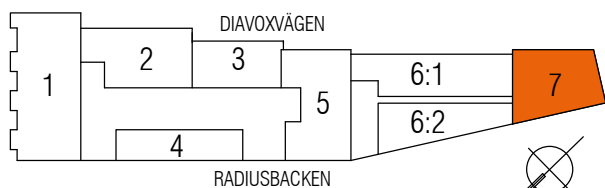

TECKENFÖRKLARING

	KLÄDHÄNGARE		ÖVERSKÅP
	GARDEROB		FÖRBERETT FÖR DISKMASKIN
	SPIS		INSTALLATIONSSCHAKT
	KOMBIMASKIN		SPISFLÄKT
	KOMBINERAD KYL/FRYS		FÖRBERETT MED ELUTTAG FÖR MIKRO
	INSPEKTIONSLUCKA		RADIATOR