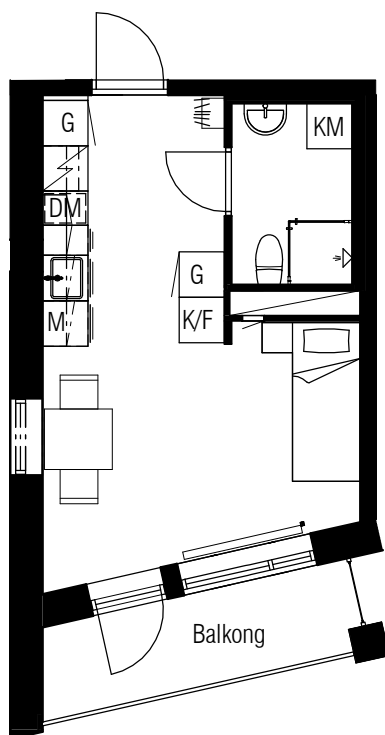

1 RoK

24-25 m²

Typ 60

Diavoxvägen 26

Lägenhetsnummer:

1201, 1301, 1401, 1501,

1601, 1701, 1801, 1901, 2001

SKALA 1:100

METER

TECKENFÖRKLARING

	KLÄDHÄNGARE		ÖVERSKÅP
	GARDEROB		FÖRBERETT FÖR DISKMASKIN
	SPIS		INSTALLATIONSSCHAKT
	KOMBIMASKIN		SPISFLÄKT
	KOMBINERAD KYL/FRYS		FÖRBERETT MED ELUTTAG FÖR MIKRO
	INSPEKTIONSLUCKA		RADIATOR